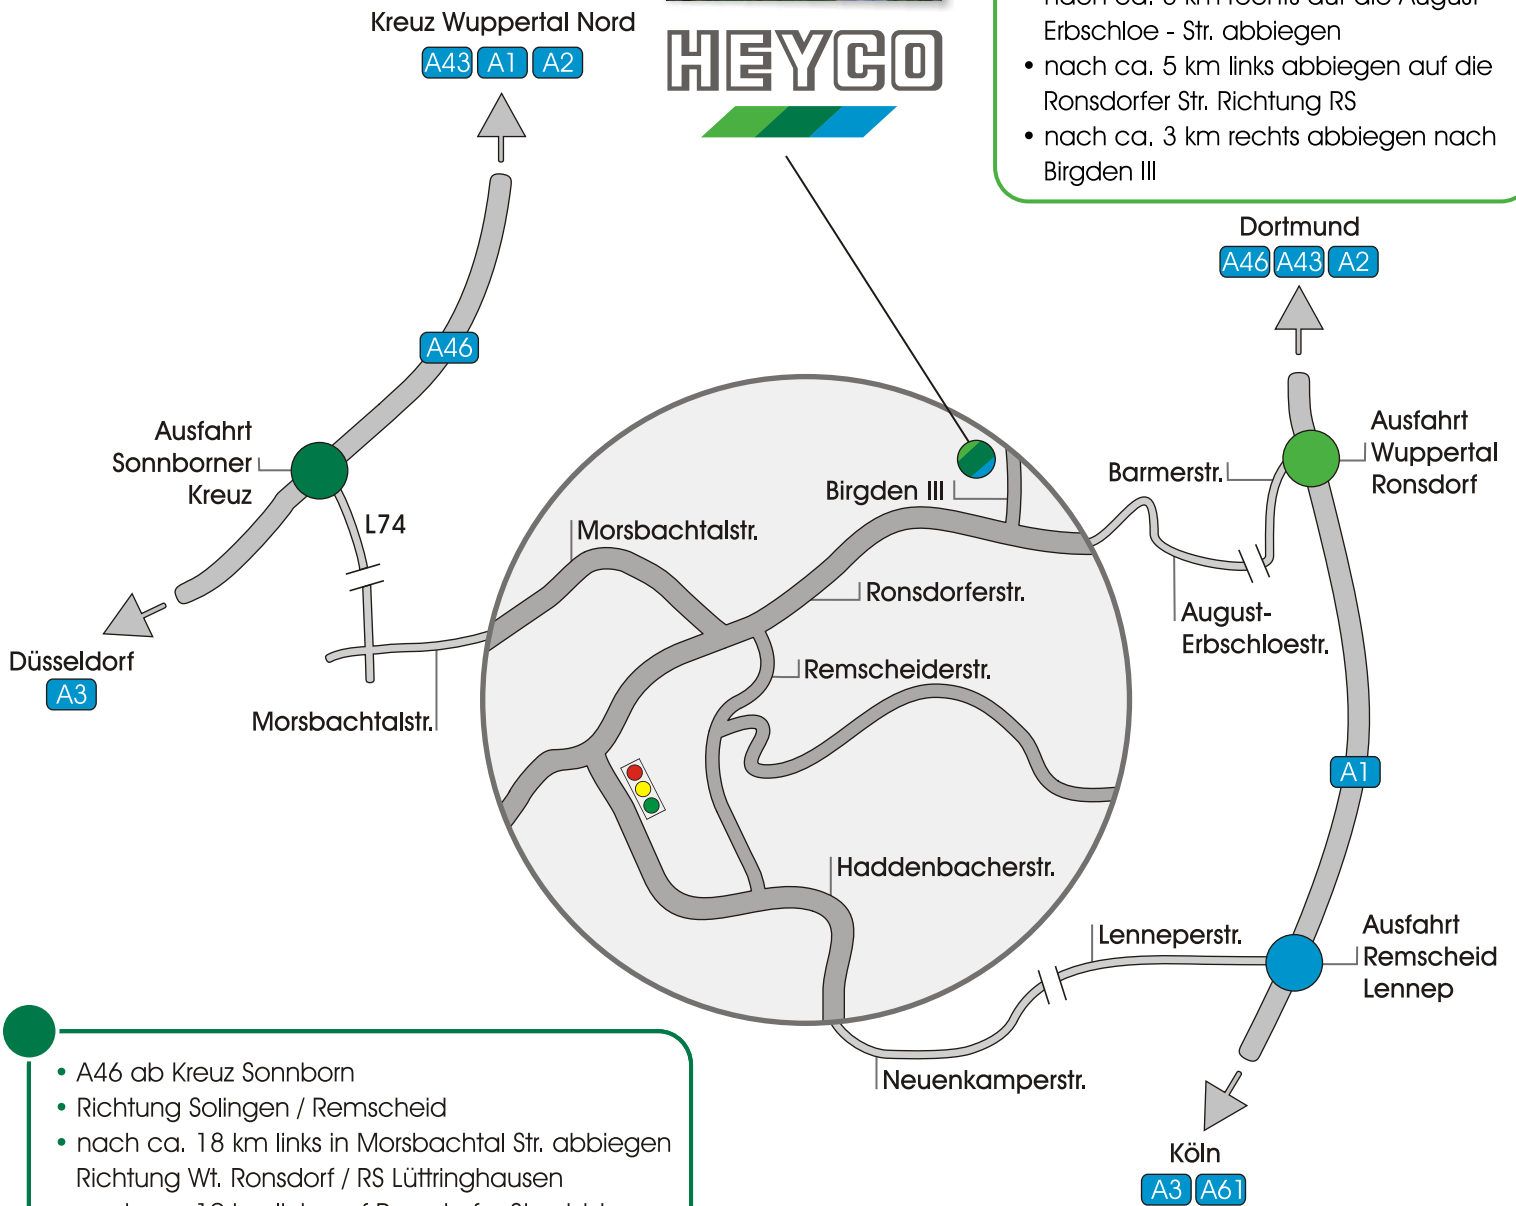

## HEYCO

- A1 aus Richtung Dortmund
- rechts abbiegen Richtung Remscheid
- nach ca. 5 km halbrechts abbiegen und durch die Ortschaft Lüttringhausen fahren
- nach ca. 3 km rechts auf die August - Erbschloe - Str. abbiegen
- nach ca. 5 km links abbiegen auf die Ronsdorfer Str. Richtung RS
- nach ca. 3 km rechts abbiegen nach Birgden III

- A46 ab Kreuz Sonnborn
- Richtung Solingen / Remscheid
- nach ca. 18 km links in Morsbachtal Str. abbiegen Richtung Wt. Ronsdorf / RS Lüttringhausen
- nach ca. 10 km links auf Ronsdorfer Str. abbiegen Richtung Wt. Ronsdorf / Wt. Barmen
- nach ca. 2 km links abbiegen nach Birgden III

- A1 aus Richtung Köln
- rechts abbiegen Richtung Remscheid
- nach ca. 8 km am Bahr Baumarkt halbrechts abbiegen
- nächste Ampel rechts auf die Haddenbacher Str. abbiegen
- nach ca. 5 km rechts abbiegen auf die Ronsdorfer Str. Richtung W - Ronsdorf
- nach ca. 3 km links abbiegen nach Birgden III